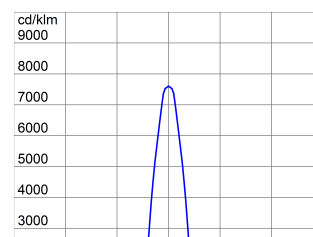

PHOTOMETRIC DISTRIBUTION