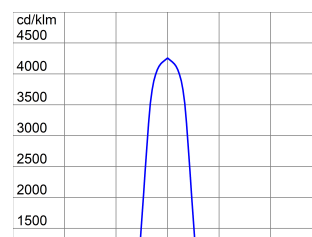

PHOTOMETRIC DISTRIBUTION