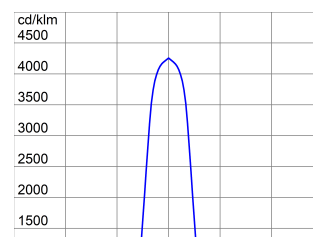

PHOTOMETRIC DISTRIBUTION