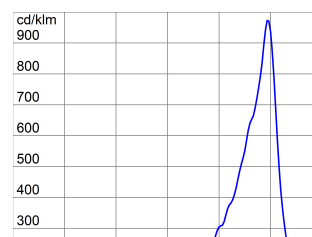

PHOTOMETRIC DISTRIBUTION