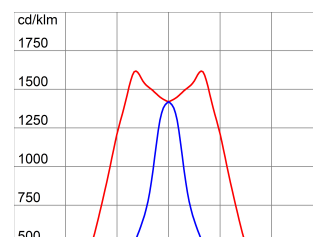

PHOTOMETRIC DISTRIBUTION