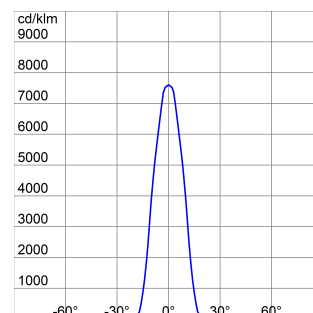

PHOTOMETRIC DISTRIBUTION