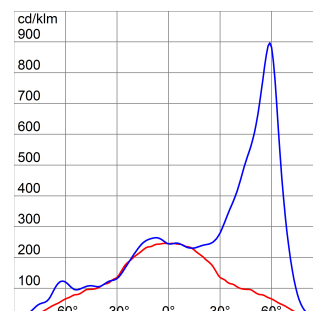

PHOTOMETRIC DISTRIBUTION