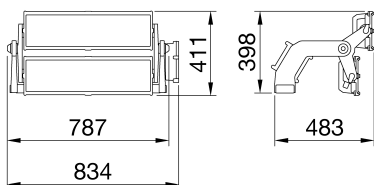

ÁLTALÁNOS INFORMÁCIÓ		OPTIKAI ÉS VILÁGÍTÁSTECHNIKAI JELLEMZŐK	
Összefüggés	Professzionális sportlétesítmény világítás	Optika	Aszimmetrikus, sugárzási szög: 60°
Lámpatest Alkalmazás	Nagy teljesítményű LED fényvető Beltéri / Kültéri	Káprázási érték (UGR)	ULOR = 0%
Egyedi digitális kód (Datamatrix)	Jelenleg nem elérhető	Fényáram kibocsátás (lm)	99000
Szín	Grafitiszürke	Hatékonyosság (lm/W)	103
Fényforrás típusa	LED	Szín hőmérséklet	5700 K
Rendszer teljesítmény	960 W	Színvisszaadási mutatószám	CRI70
LED élettartam	L90B10(Tq=25°C)=40000h; L80B10 (Tq=25°C)=75000h	Színegyeztetés szórása	SDCM = 5
Súly (kg)	18	Fotobiológiai kockázati osztály	-
Garancia időtartam	5 év	Szabvány	EN60598-1; EN60598-2-5; IEC 62471; IEC 62778
Tárolási hőmérséklet	-	<b>ELECTROMOS ÉS VILÁGÍTÁSTECHNIKAI JELLEMZŐK</b>	
Üzemi hőmérséklet	-25 +50 °C	Elektromos feszültség	Tekintse meg a külső tápegységeket
<b>ALAPANYAGOK</b>	-	Névleges frekvencia	Tekintse meg a külső tápegységeket
Ház	DMN	Tápegység	Külön rendelhető
Búra típusa	4 mm vastag sima, edzett üveg	Tápegység hibaarány	Tekintse meg a külső tápegységeket
Optika	T.I.R.Ex. Optikai rendszer - PMMA HT búra	Túlfeszültség védelem	Tekintse meg a külső tápegységeket
Tömítés	Tartós szilikon	Vezérlőrendszer	Tekintse meg a külső tápegységeket
Karabiner	-	<b>ÜZEMBE HELYEZÉS ÉS KARBANTARTÁS</b>	
Külső csavar	Rozsdamentes acél	Beszereles és üzembe helyezés	Függőleges lámpasor - falra szerelhető
Szín	Porfestett poliészter	Dőlés	Forgó mozgás a goniométerrel ellátott tartóelemen
<b>SZABVÁNYOK ÉS ENGEDÉLYEK</b>	-	Vezetékelés	Vízmentes csatlakozó a fényvető és a tápegység között
Besorolás	-	Rögzítés	Rögzítőelem
Berendezés csökkentett felületi hőmérséklettel	-	Fényforrás cserélhetőség	Szakértők által
DIN 18032-3 tanúsítvány	Available	Szabályozó eszköz cserélhetőség	Szakértők által
IPEA	-	Tápegység doboz	Külső
Érintésvédelmi osztály	I	Szélnek kitett maximális felület	0,24 m²
IP védelem szintje	IP66	-	-
Útés állóság	IK08	-	-
Izzó szálás teszt	-	-	-

### DIMENSIONAL