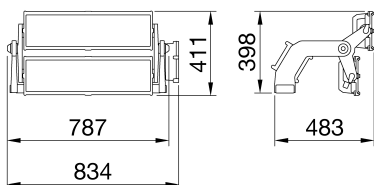

DIMENSIONAL