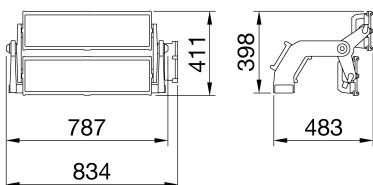

DIMENSIONAL