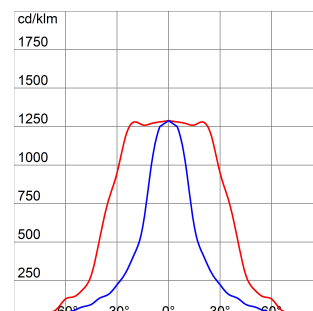

PHOTOMETRIC DISTRIBUTION