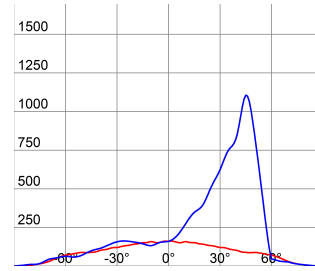

TECHNICAL SYMBOLOGY

IP
IP66

IK
IK08

GWT
-

STANDARDS/APPROVALS