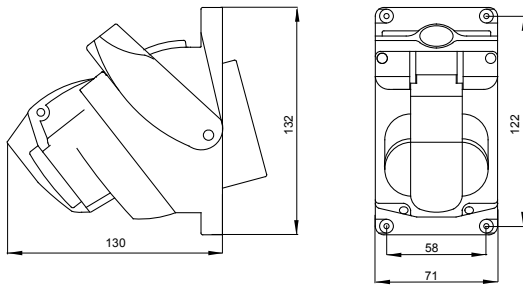

Product Data Sheet
GWP3131BB857
STADIUM PRO