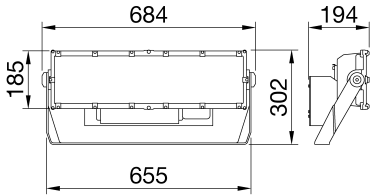

TECHNICAL SYMBOLOGY

IP
IP66

IK
IK08

GWT
-

STANDARDS/APPROVALS