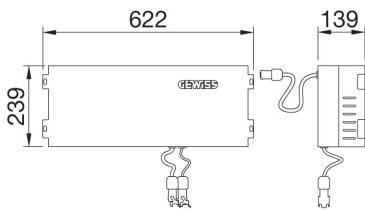

Érintésvédelmi osztály	I	IP védetség szintje	IP66
Ütés állóság	IK08	Elektromos feszültség	220 - 240 V - 50 / 60 Hz
Változatok	DALI	Leírás	STADIUM PRO 2 DALI 230V tápegység
Súly (kg)	13	Sorozatok	STADIUM PRO
Alkalmazás	Beltéri / Kültéri	Modulok száma	2M
Garancia időtartam	5 év	Üzemi hőmérséklet	-25 +50 °C
Túlfeszültségnek való ellenállás	DM 6 kV / CM 10 kV	Tápegység hibaarány	F10 >100000h, Tq = 25°C

DIMENSIONAL

PHOTOMETRIC DISTRIBUTION

TECHNICAL SYMBOLOGY

IP
IP66

IK
IK08

STANDARDS/APPROVALS