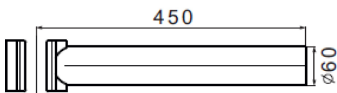

| | | | |
|------------------|--------------|-----------|-------------------------|
| Szín | Grafitszürke | Leírás | Szimpla keresztkapcsoló |
| Súly (kg) | 2.5 | Hosszúság | 400 mm |
| Elektronikai kód | 240 | | |

DIMENSIONAL

PHOTOMETRIC DISTRIBUTION

TECHNICAL SYMBOLOGY