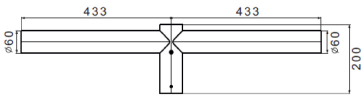

DIMENSIONAL

PHOTOMETRIC DISTRIBUTION