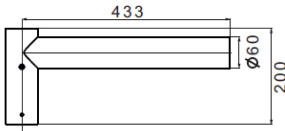

Szimpla rögzítőelem oszlopfejre való rögzítéshez

Szín	Grafitszürke	Leírás	Szimpla
Súly (kg)	2	Hosszúság	400 mm
Elektronikai kód	240		

DIMENSIONAL

PHOTOMETRIC DISTRIBUTION

TECHNICAL SYMBOLOGY