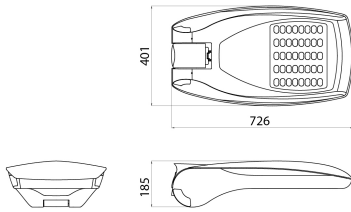

| Alkalmazás Típus | Külső Programozható (5 lépés) | Sorozatok IP védettség szintje | STREET [O3] IP66 |
|--|--------------------------------------|--|---------------------|
| Útés állóság | IK08 LÁMPATEST - IK06 Lencse | Érintésvédelmi osztály | II |
| Állítható dőlésszög | ±20° Rögzítőelem - 0°+20° oszlop fej | Szélnek kitétt maximális felület | 0.26 m ² |
| Üzemi hőmérséklet Szín | -25 +25 °C Grafit/Alumínium | Súly (kg) | 10.9 |
| Elektromos feszültség 220/240 V - 50/60 Hz - Stand alone üzemmód és 5 lépéses programozási lehetőség | | Minimális távolság a megvilágított tárgytól | 1 m |
| Rendszer teljesítmény | 127 W | Izzó | LED |
| Elektromos feszültség | 220-240 V - 50/60 Hz | Optika | ST3 - ULOR: 0% |
| LED áramerősség | 550 mA | Szín hőmérséklet | 4000 K (CRI>70) |
| Névleges fényáram | 16360 | Modulok száma | 5 (5x16 LED) |
| Fotobiológiai kockázat | RG1/RG2 @ 20cm | Fényáram kibocsátás (lm) | 14350 |
| LED Élettartam (L90B20) | 50000 h | LED Élettartam (L80B10) | 100000 h |
| Elektronikai kód | 244C | Garancia időtartam | 5 év |
| Szabályozó eszköz cserélhetőség | Szakértők által | Fényforrás cserélhetőség | Szakértők által |

DIMENSIONAL

PHOTOMETRIC DISTRIBUTION

TECHNICAL SYMBOLOGY

IP

IP66

IK

IK08
LÁMPATEST -
IK06 Lencse

0.26 m²