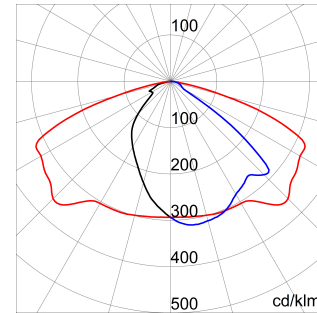

| Alkalmazás Típus | Külső Programozható (5 lépés) | Sorozatok IP védettség szintje | STREET [O3] IP66 |
|--|--------------------------------------|--|---------------------|
| Útés állóság | IK08 LÁMPATEST - IK06 Lencse | Érintésvédelmi osztály | II |
| Állítható dőlésszög | ±20° Rögzítőelem - 0°+20° oszlop fej | Szélnek kitétt maximális felület | 0.26 m ² |
| Üzemi hőmérséklet Szín | -25 +25 °C Grafit/Alumínium | Súly (kg) | 10.9 |
| Elektromos feszültség 220/240 V - 50/60 Hz - Stand alone üzemmód és 5 lépéses programozási lehetőség | | Minimális távolság a megvilágított tárgytól | 1 m |
| Rendszer teljesítmény | 127 W | Izzó | LED |
| Elektromos feszültség | 220-240 V - 50/60 Hz | Optika | ST3 - ULOR: 0% |
| LED áramerősség | 550 mA | Szín hőmérséklet | 4000 K (CRI>70) |
| Névleges fényáram | 16360 | Modulok száma | 5 (5x16 LED) |
| Fotobiológiai kockázat | RG1/RG2 @ 20cm | Fényáram kibocsátás (lm) | 14350 |
| LED Élettartam (L90B20) | 50000 h | LED Élettartam (L80B10) | 100000 h |
| Elektronikai kód | 244C | Garancia időtartam | 5 év |
| Szabályozó eszköz cserélhetőség | Szakértők által | Fényforrás cserélhetőség | Szakértők által |

DIMENSIONAL

PHOTOMETRIC DISTRIBUTION

TECHNICAL SYMBOLOGY

IP

IP66

IK

IK08
LÁMPATEST -
IK06 Lencse

0.26 m²