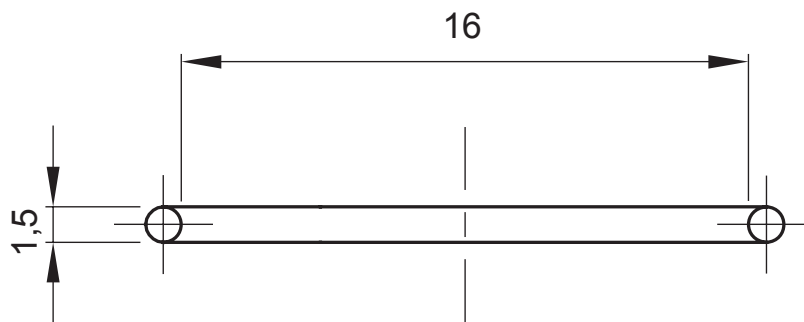

Menetes
sapkákhoz

PG11 Leírás

O-gyűrűs tömítés zárósapkákhoz

Elektronikai kód

36B

DIMENSIONAL

PG 11