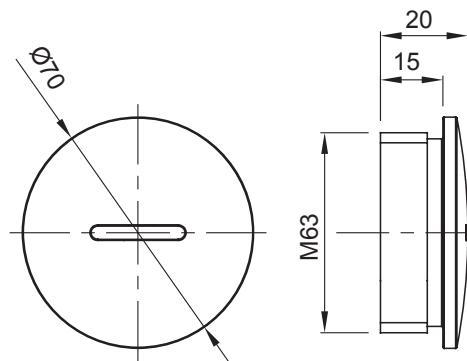

Szín	Szürke RAL 7035	IP védelem szintje	IP65
Alapanyag	Nylon	Menet	M63
Elektronikai kód	36B		

### DIMENSIONAL