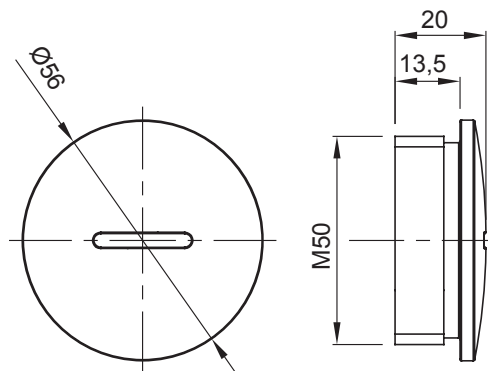

Lakossági, szolgáltatóipari és ipari alkalmazásokhoz használt villamos rendszerek szereléséhez szükséges tartozékok köre. A rendszer csövek és kábelek rögzítéséhez alkalmas kötőelemeket, kábel csatlakozó elemeket, merev csövekhez való tartozékokat (RK sorozat) és rugalmas védőcsöveket (DF sorozat) tartalmaz. A rendszer emellett kábelkötegelők (52FS sorozat) és sorkapcsok (44 sorozat) széles körét is kínálja.

Szín	Szürke RAL 7035	IP védelem szintje	IP65
Alapanyag	Nylon	Menet	M50
Elektronikai kód	36B		

DIMENSIONAL

TECHNICAL SYMBOLOGY

IP

IP65