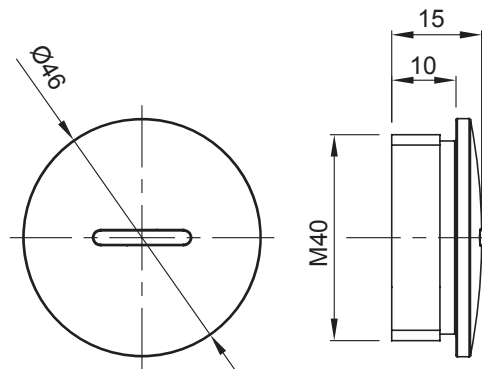

Lakossági, szolgáltatóipari és ipari alkalmazásokhoz használt villamos rendszerek szereléséhez szükséges tartozékok köre. A rendszer csövek és kábelek rögzítéséhez alkalmas kötőelemeket, kábel csatlakozó elemeket, merev csövekhez való tartozékokat (RK sorozat) és rugalmas védőcsöveket (DF sorozat) tartalmaz. A rendszer emellett kábelkötegelők (52FS sorozat) és sorkapcsok (44 sorozat) széles körét is kínálja.

Szín	Szürke RAL 7035	IP védelem szintje	IP65
Alapanyag	Nylon	Menet	M40
Elektronikai kód	36B		

DIMENSIONAL

TECHNICAL SYMBOLOGY

IP

IP65