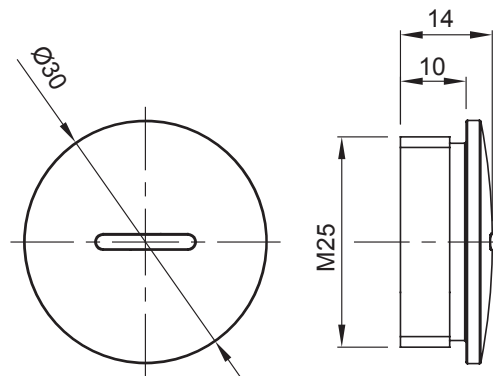

Lakossági, szolgáltatóipari és ipari alkalmazásokhoz használt villamos rendszerek szereléséhez szükséges tartozékok köre. A rendszer csövek és kábelek rögzítéséhez alkalmas kötőelemeket, kábel csatlakozó elemeket, merev csövekhez való tartozékokat (RK sorozat) és rugalmas védőcsöveket (DF sorozat) tartalmaz. A rendszer emellett kábelkötegelők (52FS sorozat) és sorkapcsok (44 sorozat) széles körét is kínálja.

Szín	Szürke RAL 7035	IP védelem szintje	IP65
Alapanyag	Nylon	Menet	M25
Elektronikai kód	36B		

DIMENSIONAL

TECHNICAL SYMBOLOGY

IP

IP65