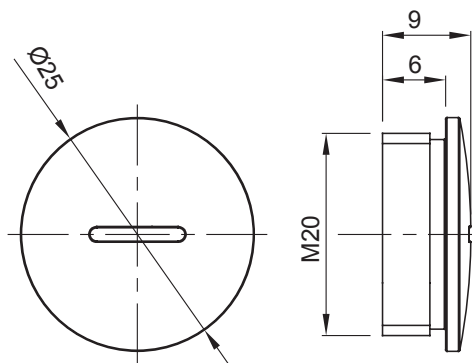

Lakossági, szolgáltatóipari és ipari alkalmazásokhoz használt villamos rendszerek szereléséhez szükséges tartozékok köre. A rendszer csövek és kábelek rögzítéséhez alkalmas kötőelemeket, kábel csatlakozó elemeket, merev csövekhez való tartozékokat (RK sorozat) és rugalmas védőcsöveket (DF sorozat) tartalmaz. A rendszer emellett kábelkötegelők (52FS sorozat) és sorkapcsok (44 sorozat) széles körét is kínálja.

Szín	Szürke RAL 7035	IP védelem szintje	IP65
Alapanyag	Nylon	Menet	M20
Elektronikai kód	36B		

DIMENSIONAL

TECHNICAL SYMBOLOGY

IP

IP65