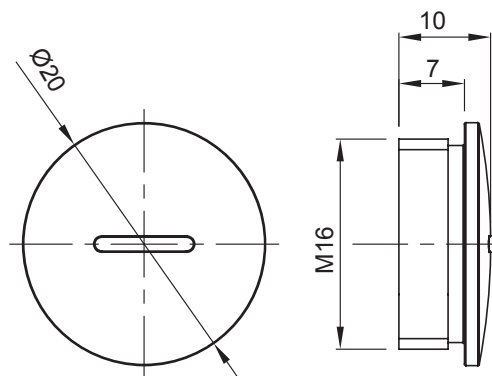

Lakossági, szolgáltatóipari és ipari alkalmazásokhoz használt villamos rendszerek szereléséhez szükséges tartozékok köre. A rendszer csövek és kábelek rögzítéséhez alkalmas kötőelemeket, kábel csatlakozó elemeket, merev csövekhez való tartozékokat (RK sorozat) és rugalmas védőcsöveket (DF sorozat) tartalmaz. A rendszer emellett kábelkötegelők (52FS sorozat) és sorkapcsok (44 sorozat) széles körét is kínálja.

Szín	Szürke RAL 7035	IP védelem szintje	IP65
Alapanyag	Nylon	Menet	M16
Elektronikai kód	36B		

DIMENSIONAL

TECHNICAL SYMBOLOGY

IP

IP65