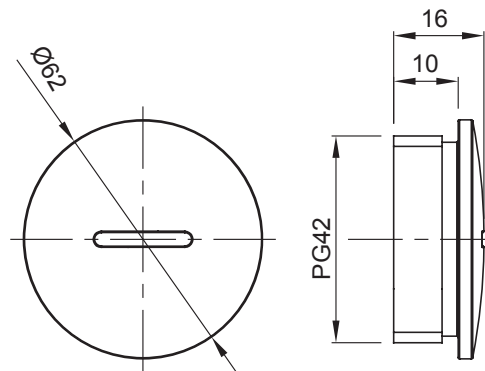

Lakossági, szolgáltatóipari és ipari alkalmazásokhoz használt villamos rendszerek szereléséhez szükséges tartozékok köre. A rendszer csövek és kábelek rögzítéséhez alkalmas kötőelemeket, kábel csatlakozó elemeket, merev csövekhez való tartozékokat (RK sorozat) és rugalmas védőcsöveket (DF sorozat) tartalmaz. A rendszer emellett kábelkötegelők (52FS sorozat) és sorkapcsok (44 sorozat) széles körét is kínálja.

Szín	Szürke RAL 7035	IP védelem szintje	IP65
Alapanyag	Nylon	Menet	PG42
Elektronikai kód	36B		

DIMENSIONAL

TECHNICAL SYMBOLOGY

IP

IP65