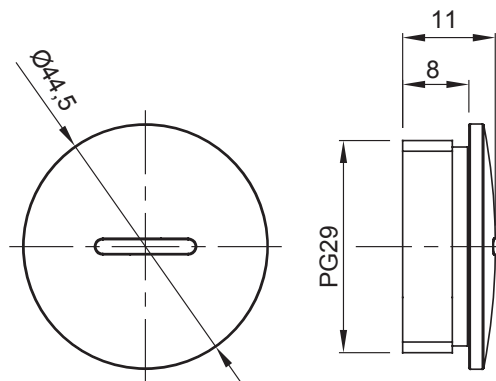

Lakossági, szolgáltatóipari és ipari alkalmazásokhoz használt villamos rendszerek szereléséhez szükséges tartozékok köre. A rendszer csövek és kábelek rögzítéséhez alkalmas kötőelemeket, kábel csatlakozó elemeket, merev csövekhez való tartozékokat (RK sorozat) és rugalmas védőcsöveket (DF sorozat) tartalmaz. A rendszer emellett kábelkötegelők (52FS sorozat) és sorkapcsok (44 sorozat) széles körét is kínálja.

| | | | |
|------------------|-----------------|--------------------|------|
| Szín | Szürke RAL 7035 | IP védelem szintje | IP65 |
| Alapanyag | Nylon | Menet | PG29 |
| Elektronikai kód | 36B | | |

DIMENSIONAL