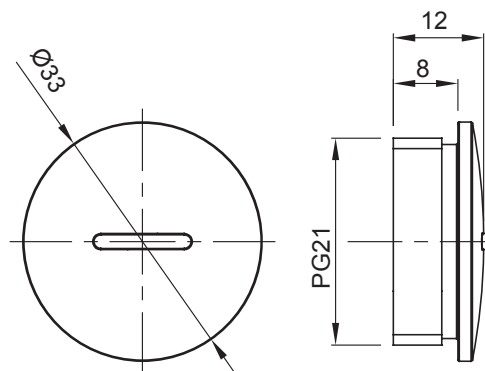

Lakossági, szolgáltatóipari és ipari alkalmazásokhoz használt villamos rendszerek szereléséhez szükséges tartozékok köre. A rendszer csövek és kábelek rögzítéséhez alkalmas kötőelemeket, kábel csatlakozó elemeket, merev csövekhez való tartozékokat (RK sorozat) és rugalmas védőcsöveket (DF sorozat) tartalmaz. A rendszer emellett kábelkötegelők (52FS sorozat) és sorkapcsok (44 sorozat) széles körét is kínálja.

Szín	Szürke RAL 7035	IP védelem szintje	IP65
Alapanyag	Nylon	Menet	PG21
Elektronikai kód	36B		

DIMENSIONAL

TECHNICAL SYMBOLOGY

IP

IP65