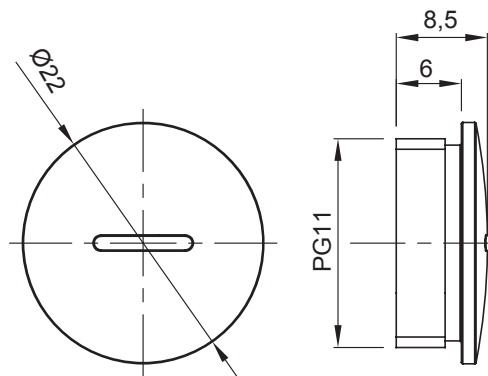

Lakossági, szolgáltatóipari és ipari alkalmazásokhoz használt villamos rendszerek szereléséhez szükséges tartozékok köre. A rendszer csövek és kábelek rögzítéséhez alkalmas kötőelemeket, kábel csatlakozó elemeket, merev csövekhez való tartozékokat (RK sorozat) és rugalmas védőcsöveket (DF sorozat) tartalmaz. A rendszer emellett kábelkötegelők (52FS sorozat) és sorkapcsok (44 sorozat) széles körét is kínálja.

Szín	Szürke RAL 7035	IP védelem szintje	IP65
Alapanyag	Nylon	Menet	PG11
Elektronikai kód	36B		

DIMENSIONAL

TECHNICAL SYMBOLOGY

IP

IP65