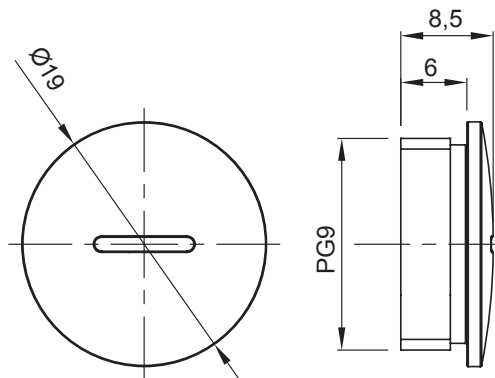

Szín	Szürke RAL 7035	IP védelem szintje	IP65
Alapanyag	Nylon	Menet	PG9
Elektronikai kód	36B		

### DIMENSIONAL