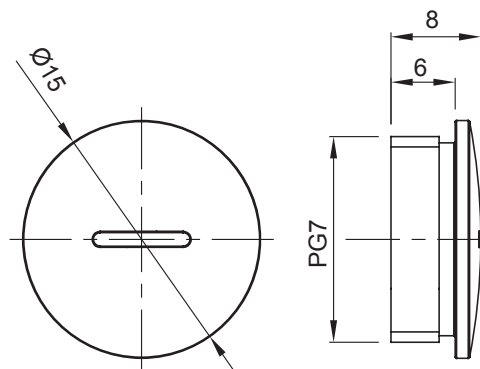

Szín	Szürke RAL 7035	IP védelem szintje	IP65
Alapanyag	Nylon	Menet	PG7
Elektronikai kód	36B		

### DIMENSIONAL