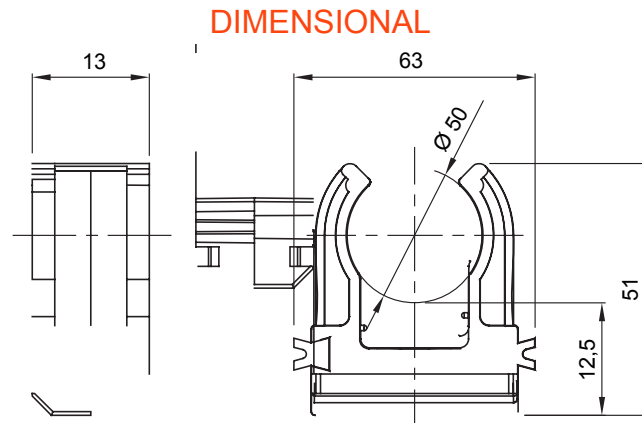

| | | | |
|----------------------------------|------------------|--------------------------------------|-----------|
| Szín | Szürke RAL 7035 | IP védetség szintje | - |
| Alapanyag | Ütésálló polimer | Rögzítés | Kapocs |
| Külső védőcső átmérő (mm) | 50 | Izzóhuzalos vizsgálat | 750 °C |
| Fal-védőcső tengelytávolság (mm) | 37 | Üzemi hőmérséklet | -5 +60 °C |
| Elektronikai kód | 21221 Szabvány | EN 61386-1 (amennyiben alkalmazható) | |

TECHNICAL SYMBOLOGY

IP GWT

- 750 °C

STANDARDS/APPROVALS