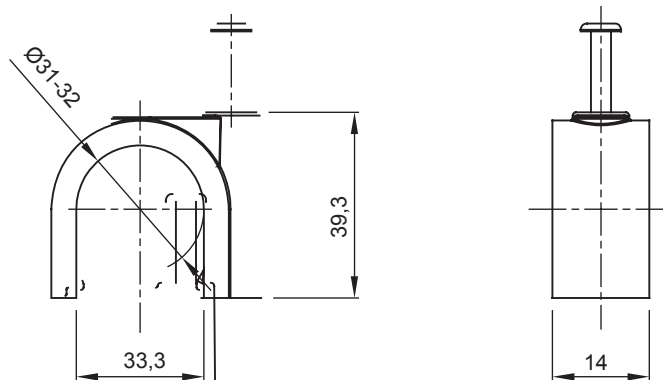

Szín	Szürke RAL 7035	Alapanyag	Ütésálló polimer
Belső Ø (mm)	31-32	Leírás	Kapocs
Izzóhuzalos vizsgálat	750 °C	Külső védőcső átmérő (mm)	31-32
Típus	Tűvel	Üzemi hőmérséklet	-5 +60 °C
Alapanyag típusa	Halogénmentes a 60754-2 szabvány szerint	Elektronikai kód	21221
Szabvány	EN 61386-1 (amennyiben alkalmazható)		

### DIMENSIONAL

### TECHNICAL SYMBOLOGY

750 °C