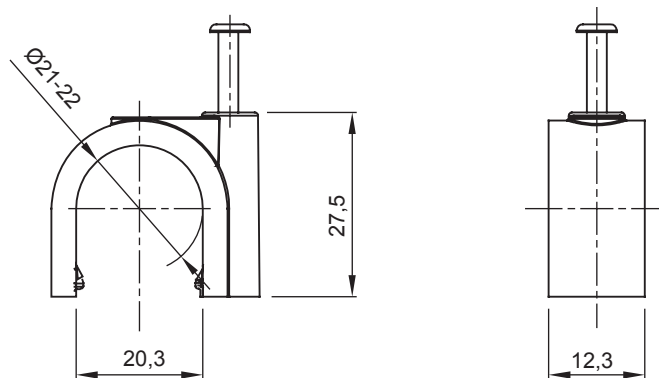

Lakossági, szolgáltatóipari és ipari alkalmazásokhoz használt villamos rendszerek szereléséhez szükséges tartozékok köre. A rendszer csövek és kábelek rögzítéséhez alkalmas kötőelemeket, kábel csatlakozó elemeket, merev csövekhez való tartozékokat (RK sorozat) és rugalmas védőcsöveket (DF sorozat) tartalmaz. A rendszer emellett kábelkötegelők (52FS sorozat) és sorkapcsok (44 sorozat) széles körét is kínálja.

Szín	Szürke RAL 7035	Alapanyag	Ütésálló polimer
Belső Ø (mm)	21-22	Leírás	Kapocs
Izzóhuzalos vizsgálat	750 °C	Külső védőcső átmérő (mm)	21-22
Típus	Tűvel	Üzemi hőmérséklet	-5 +60 °C
Alapanyag típusa	Halogénmentes a 60754-2 szabvány szerint	Elektronikai kód	21221
Szabvány	EN 61386-1 (amennyiben alkalmazható)		

DIMENSIONAL

TECHNICAL SYMBOLOGY

750 °C

STANDARDS/APPROVALS