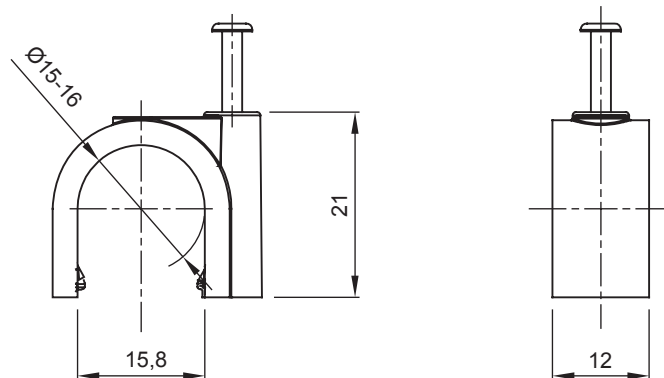

Szín	Szürke RAL 7035	Alapanyag	Ütésálló polimer
Belső Ø (mm)	15-16	Leírás	Kapocs
Izzóhuzalos vizsgálat	750 °C	Külső védőcső átmérő (mm)	15-16
Típus	Tűvel	Üzemi hőmérséklet	-5 +60 °C
Alapanyag típusa	Halogénmentes a 60754-2 szabvány szerint	Elektronikai kód	21221
Szabvány	EN 61386-1 (amennyiben alkalmazható)		

DIMENSIONAL

TECHNICAL SYMBOLOGY

750 °C

STANDARDS/APPROVALS