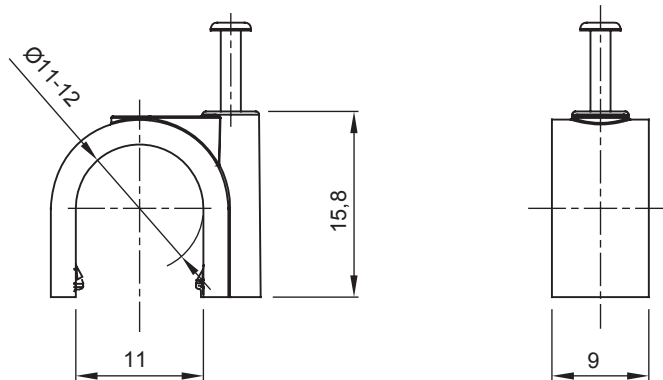

Lakossági, szolgáltatóipari és ipari alkalmazásokhoz használt villamos rendszerek szereléséhez szükséges tartozékok köre. A rendszer csövek és kábelek rögzítéséhez alkalmas kötőelemeket, kábel csatlakozó elemeket, merev csövekhez való tartozékokat (RK sorozat) és rugalmas védőcsöveket (DF sorozat) tartalmaz. A rendszer emellett kábelkötegelők (52FS sorozat) és sorkapcsok (44 sorozat) széles körét is kínálja.

Szín	Szürke RAL 7035	Alapanyag	Ütésálló polimer
Belső Ø (mm)	11-12	Leírás	Kapocs
Izzóhuzalos vizsgálat	750 °C	Külső védőcső átmérő (mm)	11-12
Típus	Tűvel	Üzemi hőmérséklet	-5 +60 °C
Alapanyag típusa	Halogénmentes a 60754-2 szabvány szerint	Elektronikai kód	21221
Szabvány	EN 61386-1 (amennyiben alkalmazható)		

DIMENSIONAL

TECHNICAL SYMBOLOGY

750 °C

STANDARDS/APPROVALS