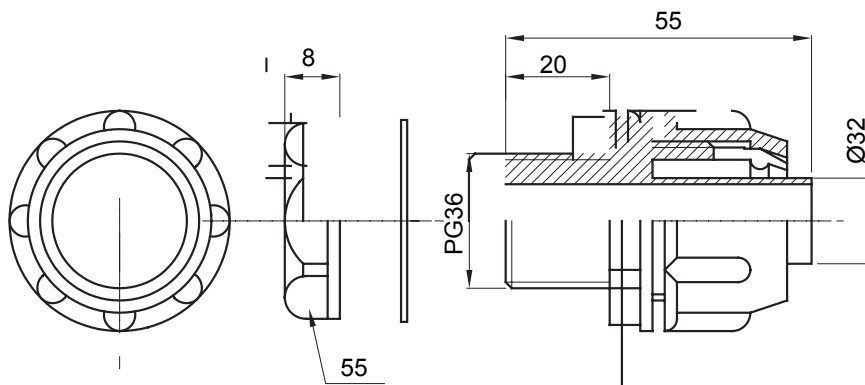

Egyenes és elforgó csatlakozók IP54 védelemmel.

Szín	Szürke RAL 7035	IP védelem szintje	IP54
PG menetelkedés	36	Spirális gégecső Ø (mm)	32
Típus	Fix	Elektronikai kód	210

### DIMENSIONAL