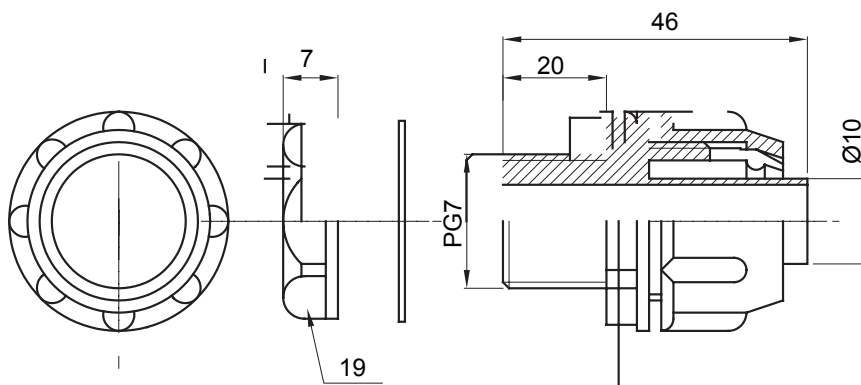

Egyenes és elforgó csatlakozók IP54 védelemmel.

Szín	Szürke RAL 7035	IP védelem szintje	IP54
PG menetelkedés	7	Spirális gégecső Ø (mm)	10
Típus	Fix	Elektronikai kód	210

### DIMENSIONAL