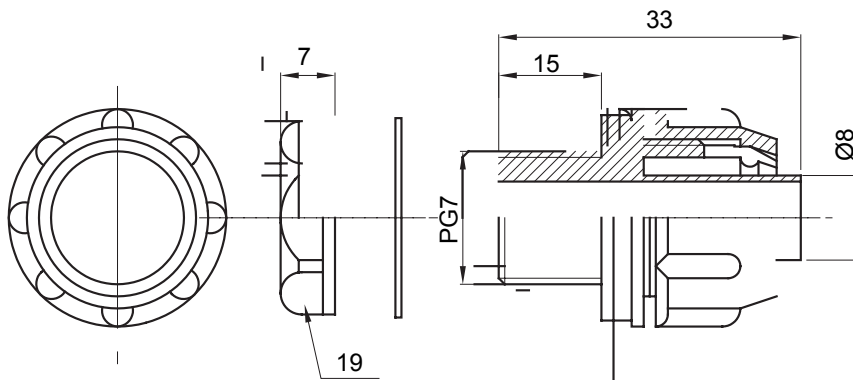

Egyenes és elforgó csatlakozók IP54 védelemmel.

Szín	Szürke RAL 7035	IP védelem szintje	IP54
PG menetelkedés	7	Spirális gégecső Ø (mm)	8
Típus	Fix	Elektronikai kód	210

### DIMENSIONAL