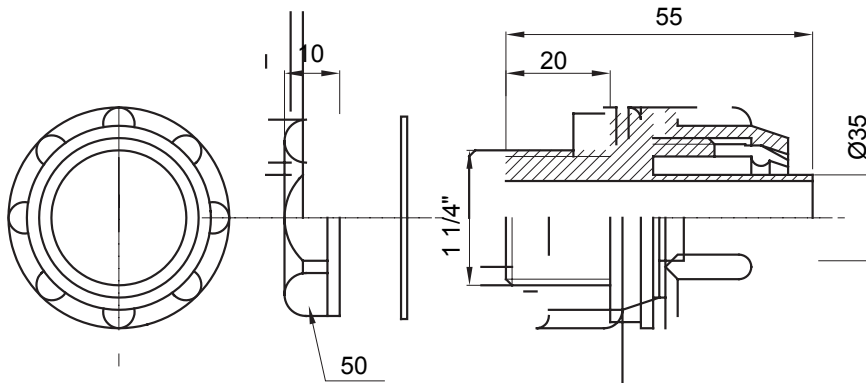

Egyenes és elforgó csatlakozók IP54 védelemmel.

Szín	Szürke RAL 7035	IP védelem szintje	IP54
Gáz Menet	1 1/4"	Spirális gégecső Ø (mm)	35
Típus	Fix	Elektronikai kód	210

DIMENSIONAL

TECHNICAL SYMBOLOGY

IP

IP54