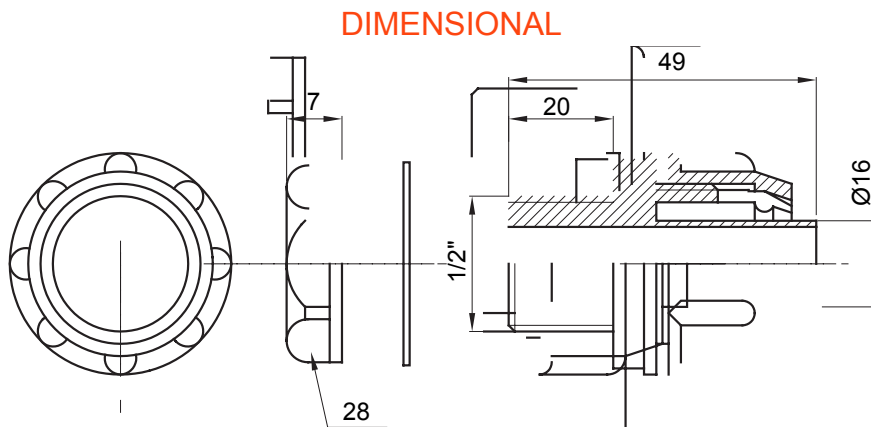

Egyenes és elforgó csatlakozók IP54 védelemmel.

Szín	Szürke RAL 7035	IP védelem szintje	IP54
Gáz Menet	1/2"	Spirális gégecső Ø (mm)	16
Típus	Fix	Elektronikai kód	210

### TECHNICAL SYMBOLOGY

**IP**

IP54