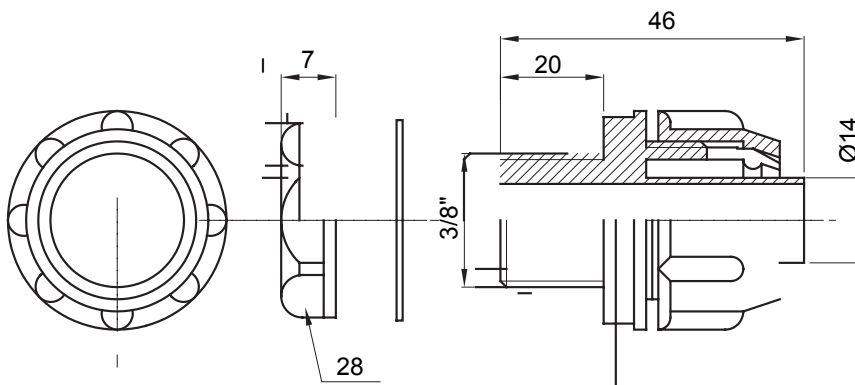

Egyenes és elforgó csatlakozók IP54 védelemmel.

Szín	Szürke RAL 7035	IP védelem szintje	IP54
Gáz Menet	1/2"	Spirális gégecső Ø (mm)	14
Típus	Fix	Elektronikai kód	210

DIMENSIONAL

TECHNICAL SYMBOLOGY

IP

IP54