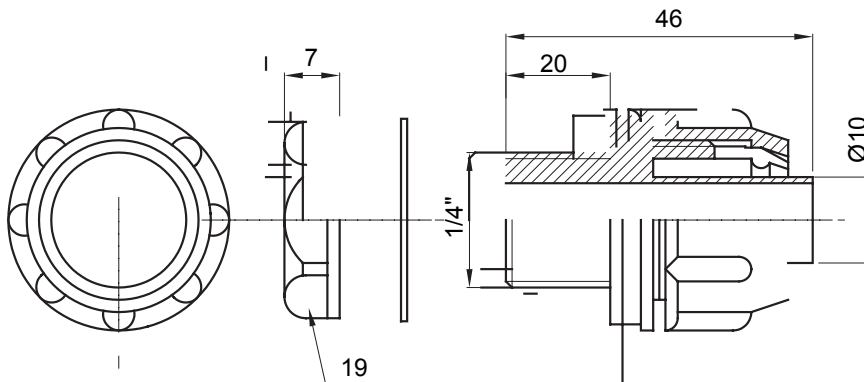

Egyenes és elforgó csatlakozók IP54 védelemmel.

Szín	Szürke RAL 7035	IP védelem szintje	IP54
Gáz Menet	1/4"	Spirális gégecső Ø (mm)	10
Típus	Fix	Elektronikai kód	210

DIMENSIONAL

TECHNICAL SYMBOLOGY

IP

IP54