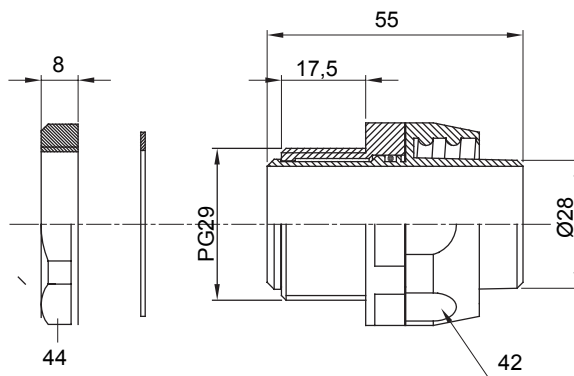

Egyenes és elforgó csatlakozók IP54 védelemmel.

Szín	Fekete RAL 9005	IP védelem szintje	IP54
PG menetelkedés	29	Spirális gégecső Ø (mm)	28
Típus	Elforgó	Elektronikai kód	210

DIMENSIONAL

TECHNICAL SYMBOLOGY