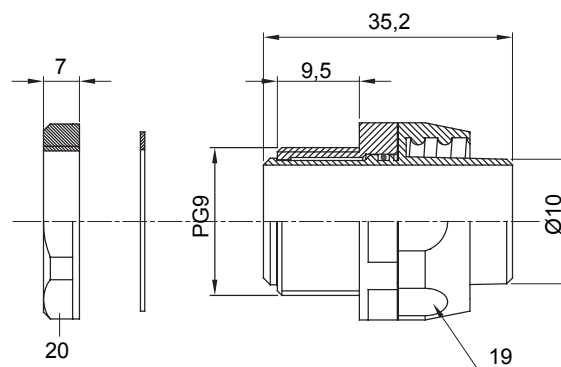

Egyenes és elforgó csatlakozók IP54 védelemmel.

Szín	Fekete RAL 9005	IP védelem szintje	IP54
PG menetelkedés	9	Spirális gégecső Ø (mm)	10
Típus	Elforgó	Elektronikai kód	210

DIMENSIONAL

TECHNICAL SYMBOLOGY