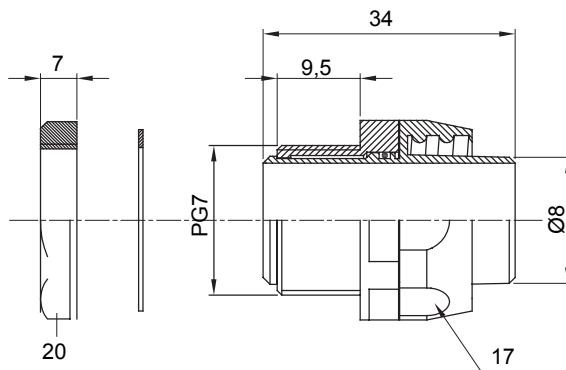

Egyenes és elforgó csatlakozók IP54 védelemmel.

Szín	Fekete RAL 9005	IP védelem szintje	IP54
PG menetelkedés	7	Spirális gégecső Ø (mm)	8
Típus	Elforgó	Elektronikai kód	210

DIMENSIONAL

TECHNICAL SYMBOLOGY