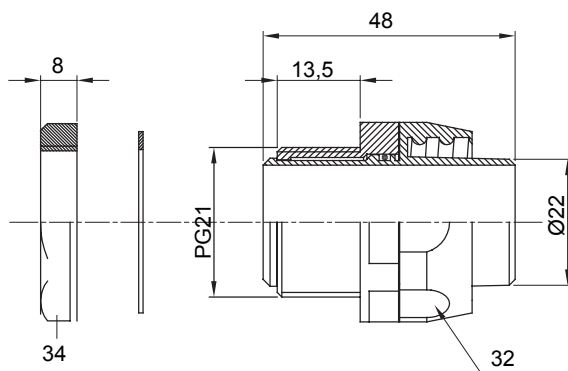

Egyenes és elforgó csatlakozók IP54 védelemmel.

Szín	Szürke RAL 7035	IP védelem szintje	IP54
PG menetelkedés	21	Spirális gégecső Ø (mm)	22
Típus	Elforgó	Elektronikai kód	210

### DIMENSIONAL