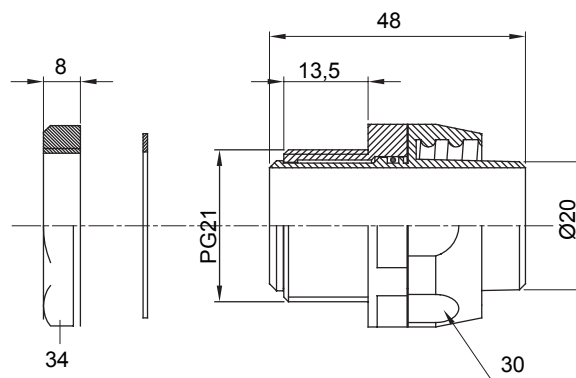

Egyenes és elforgó csatlakozók IP54 védelemmel.

Szín	Szürke RAL 7035	IP védelem szintje	IP54
PG menetelkedés	21	Spirális gégecső Ø (mm)	20
Menet típusa	PG21	Típus	Elforgó
Elektronikai kód	210		

DIMENSIONAL