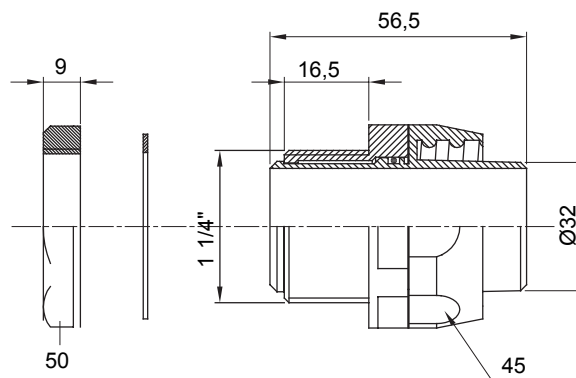

Egyenes és elforgó csatlakozók IP54 védelemmel.

Szín	Fekete RAL 9005	IP védelem szintje	IP54
Gáz Menet	1 1/4"	Spirális gégecső Ø (mm)	32
Típus	Elforgó	Elektronikai kód	210

DIMENSIONAL

TECHNICAL SYMBOLOGY