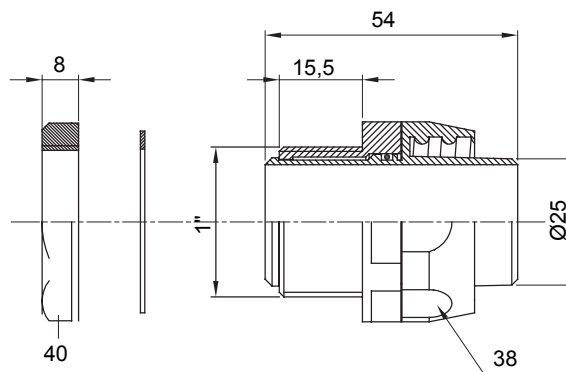

Egyenes és elforgó csatlakozók IP54 védelemmel.

Szín	Fekete RAL 9005	IP védelem szintje	IP54
Gáz Menet	1"	Spirális gégecső Ø (mm)	25
Típus	Elforgó	Elektronikai kód	210

DIMENSIONAL

TECHNICAL SYMBOLOGY

IP

IP54