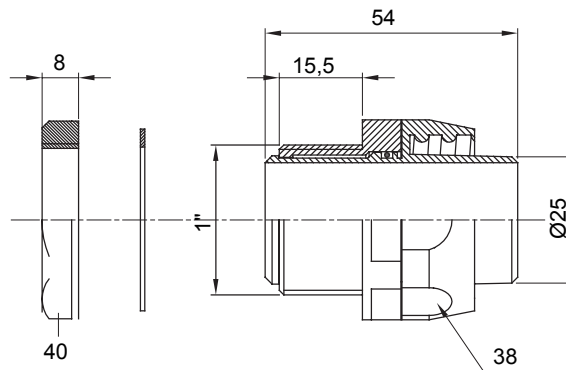

Egyenes és elforgó csatlakozók IP54 védelemmel.

Szín	Fekete RAL 9005	IP védelem szintje	IP54
Gáz Menet	1"	Spirális gégecső Ø (mm)	25
Típus	Elforgó	Elektronikai kód	210

DIMENSIONAL

TECHNICAL SYMBOLOGY

IP

IP54