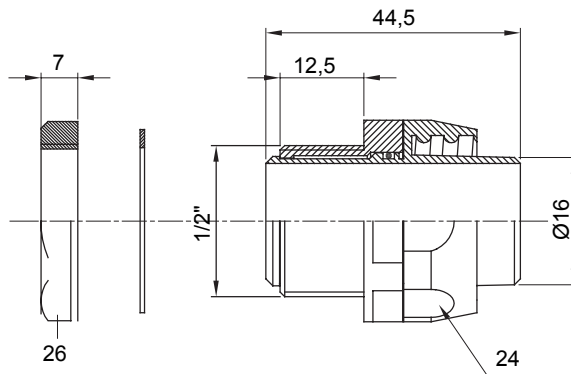

Egyenes és elforgó csatlakozók IP54 védelemmel.

Szín	Fekete RAL 9005	IP védelem szintje	IP54
Gáz Menet	1/2"	Spirális gégecső Ø (mm)	16
Típus	Elforgó	Elektronikai kód	210

### DIMENSIONAL