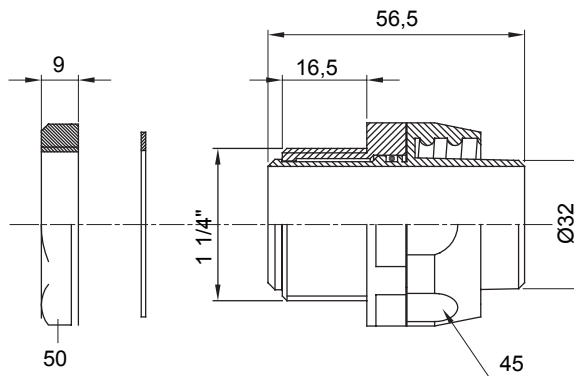

Egyenes és elforgó csatlakozók IP54 védelemmel.

Szín	Szürke RAL 7035	IP védelem szintje	IP54
Gáz Menet	1 1/4"	Spirális gégecső Ø (mm)	32
Típus	Elforgó	Elektronikai kód	210

### DIMENSIONAL