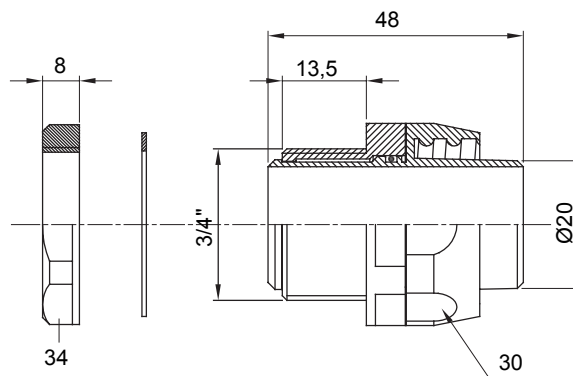

Egyenes és elforgó csatlakozók IP54 védelemmel.

Szín	Szürke RAL 7035	IP védelem szintje	IP54
Gáz Menet	3/4"	Spirális gégecső Ø (mm)	20
Típus	Elforgó	Elektronikai kód	210

DIMENSIONAL

TECHNICAL SYMBOLOGY

IP